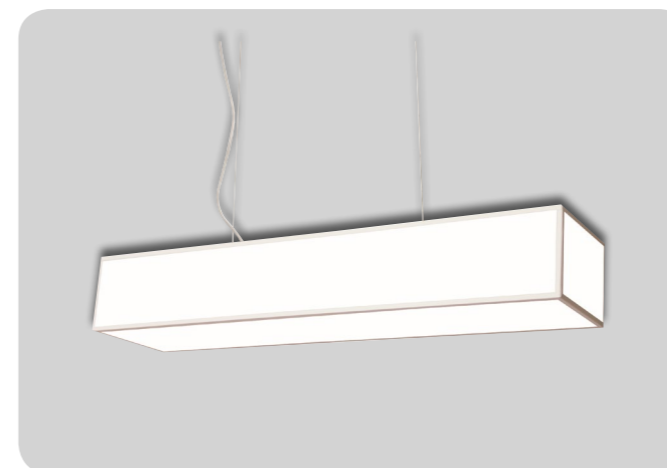

DY78-05

Name Artsol Pendant
Watt LED 30W
Kelvin 6500K / 4000K
Size 630×140×100