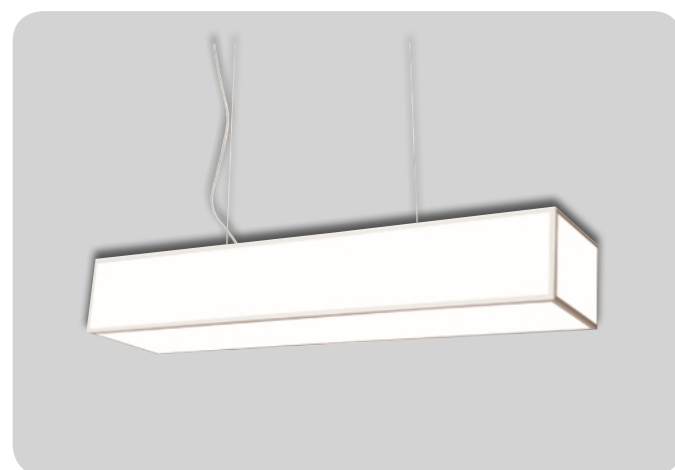

DY78-05
Name Artsol Pendant
Watt LED 25W
Kelvin 6500K / 4000K
Size 630×140×100