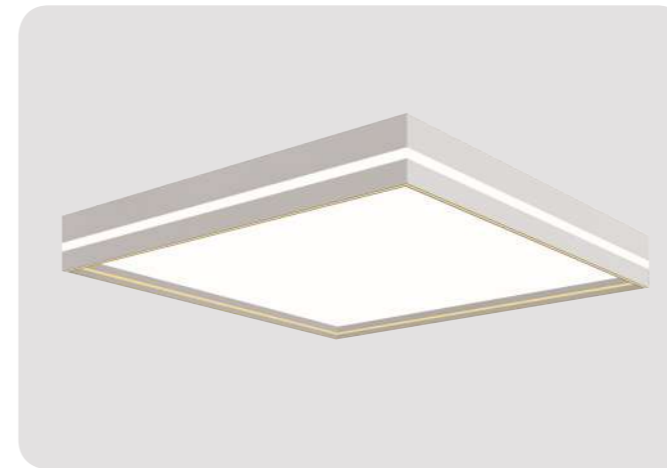

DY137-05

Name 레이저
Watt LED 50W 방등
Kelvin 6500K / 4000K
Size 500×500×85

DY137-06

Name 레이저
Watt LED 25W 욕실등(55×1)
Kelvin 6500K / 4000K
Size 650×160×85

※ 제품의 이미지 및 사이즈는 다소 차이가 있을수 있으며, 제조사의 사정에 따라 예고 없이 변경 또는 단종 될 수 있습니다.