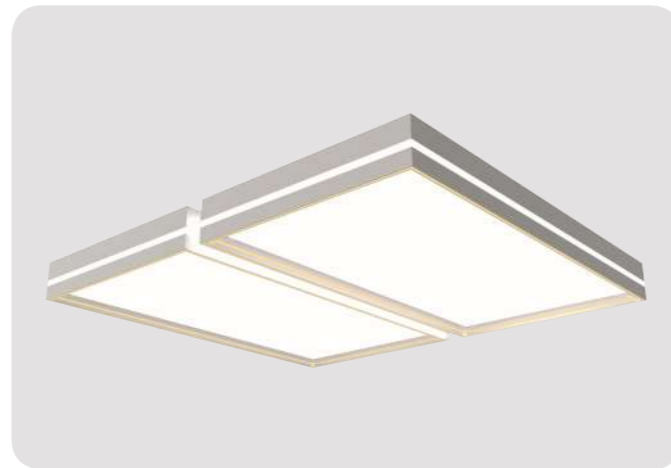

DY137-01

Name 레이저
Watt LED 150W 거실 6등
Kelvin 6500K / 4000K
Size 1110×650×85

DY137-02

Name 레이저
Watt LED 100W 거실 4등
Kelvin 6500K / 4000K
Size 730×650×85