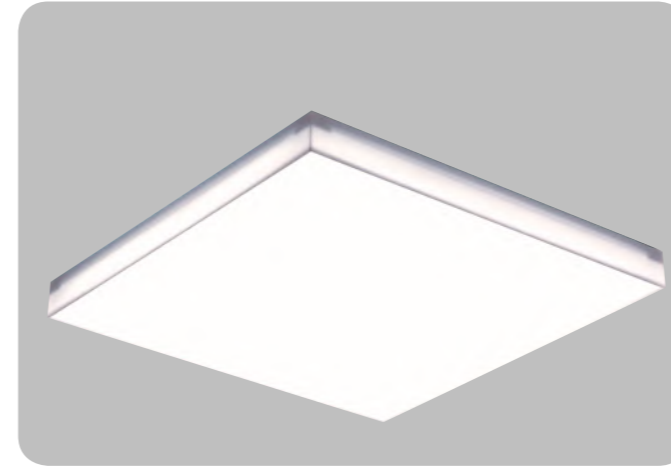

DY57-03

Name 아스텔 슬림 화이트
Lamp LED 60W 방등
Size 500×500×45