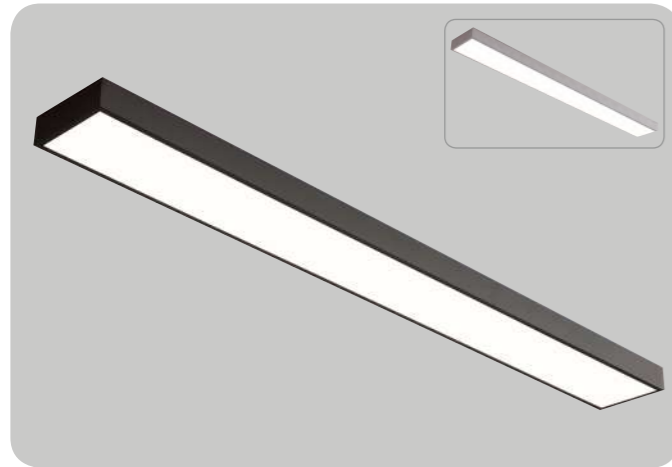

DY63-04
Name 아로미 슬림 블랙
Lamp LED 60W 주방등(55×2)
Size 1165×130×45