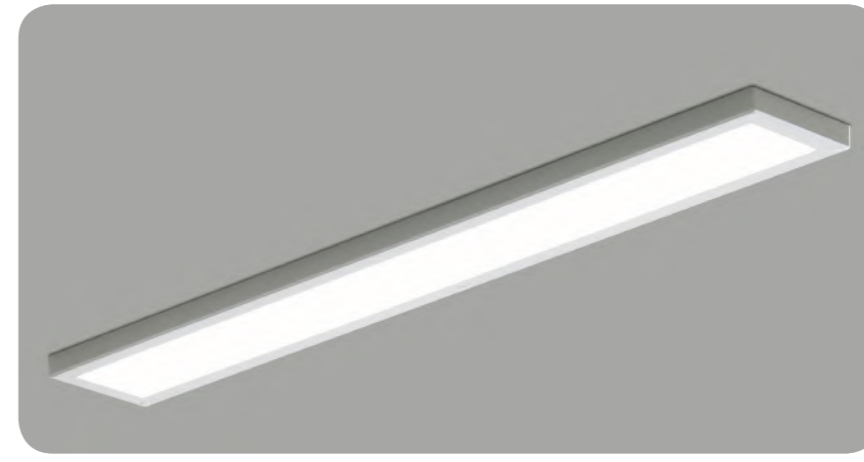

품 명 : 직하 엷지
사 이 즈 : 1280 X 180 X 30
소비전력 : LED 40W
색 온 도 : 5,700K
Made in Korea