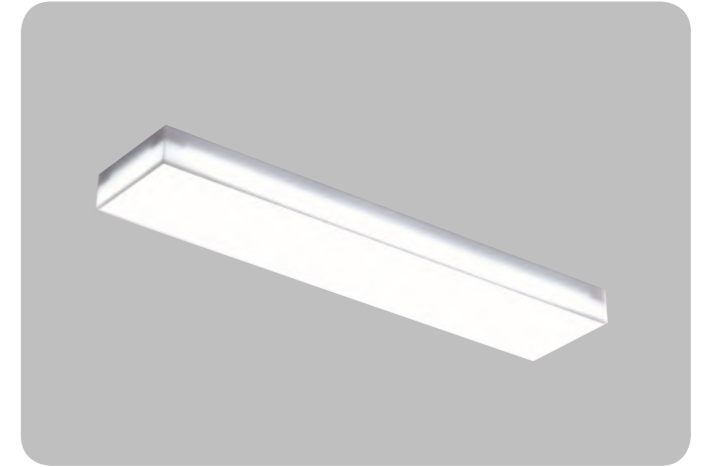

Name 아스텔 슬림 화이트
Lamp LED 120W 통거실 4등
Size 640×640×45

DY57-02

Name 아스텔 슬림 화이트
Lamp LED 60W 거실 2등
Size 655×320×45

DY57-03

Name 아스텔 슬림 화이트
Lamp LED 60W 방등
Size 500×500×45

DY57-04

Name 아스텔 슬림 화이트
Lamp LED 30W 욕실등(55×1)
Size 625×130×45