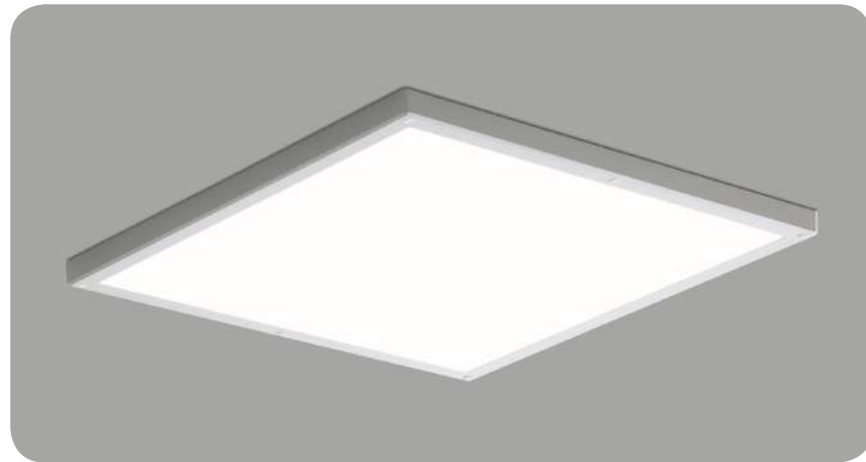

Made in Korea

※ 제품의 이미지 및 사이즈는 다소 차이가 있을수 있으며, 제조사의 사정에 따라 예고 없이 변경 또는 단종 될 수 있습니다.

EDGE 직하 엷지

품 명 : 직하 엷지
 사 이 즈 : 1280 X 320 X 30
 소비전력 : LED 60W
 색 온 도 : 5,700K
 Made in Korea

품 명 : 직하 엷지
 사 이 즈 : 640 X 640 X 30
 소비전력 : LED 60W
 색 온 도 : 5,700K
 Made in Korea