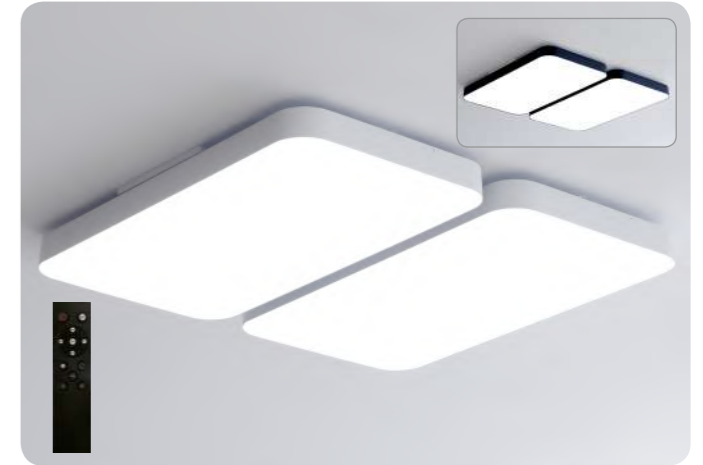

SIMPLE 밀착형 심플 화이트 / 블랙

DY64-01
Name 심플 화이트 (2+2+2) (리모컨 가능)
Lamp LED 180W 거실 6등
Size 1110×650×60

DY65-03
Name 심플 화이트 (2+2) (리모컨 가능)
Lamp LED 120W 거실 4등
Size 730×650×60

DY66-02
Name 심플 화이트
Lamp LED 60W 거실 2등
Size 650×350×47