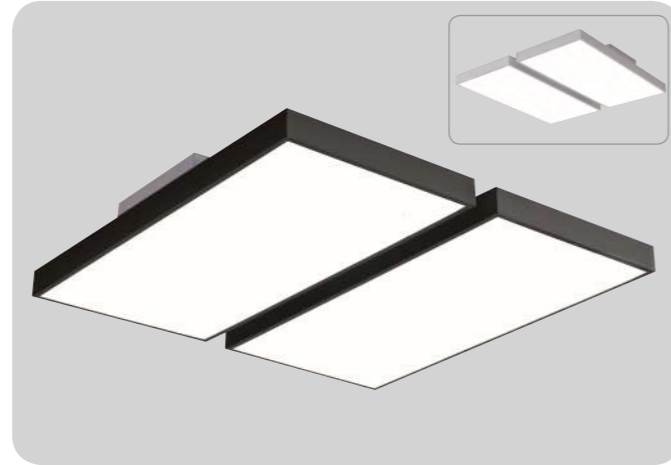

DY62-02
Name 아로미 슬림 블랙
Lamp LED 120W 거실 4등
Size 700×655×45