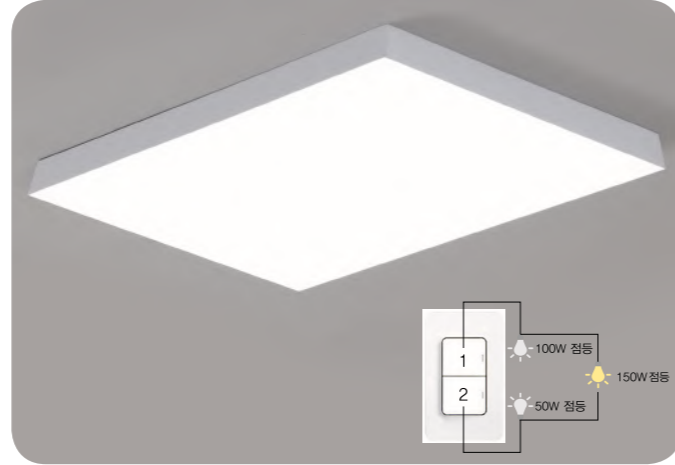

SLIM MIDSOL 슬림 미드솔

DY-S-M-200

Name 슬림 미드솔
Lamp LED 200W 거실 8등
Size 1015×1015×50
Kelvin 6500K / 4000K

DY-S-M-150

Name 슬림 미드솔
Lamp LED 150W 거실 6등
Size 1117×745×50
Kelvin 6500K / 4000K

DY-S-M-100

Name 슬림 미드솔
Lamp LED 100W 거실 4등
Size 745×745×50
Kelvin 6500K / 4000K