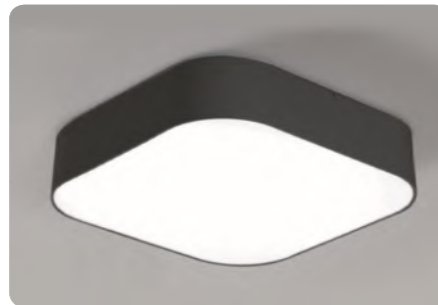

DY87-11
Name 심플 블랙 직부
Lamp LED 15W
Size 235×235×45