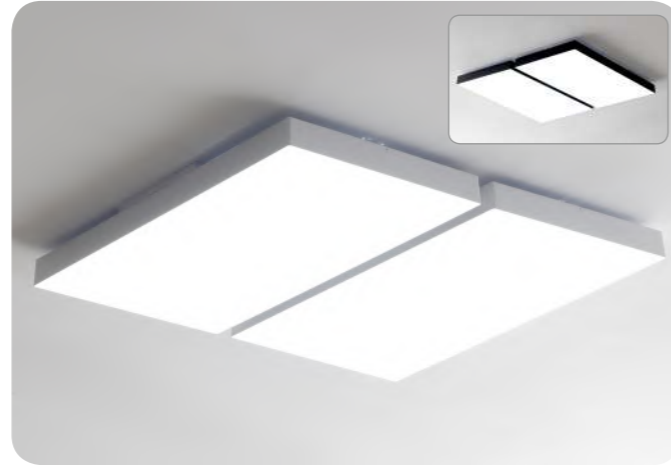

DY25-04

Name 아트솔
Lamp LED 30W 욕실등(55×1)
Size 625×130×85

※ 제품의 이미지 및 사이즈는 다소 차이가 있을수 있으며, 제조사의 사정에 따라 예고 없이 변경 또는 단종 될 수 있습니다.

SQUARE SLIM 스퀘어 슬림 화이트 / 블랙

DY40-01

Name 스퀘어 슬림 화이트
Lamp LED 180W 거실 6등
Size 1110×650×60