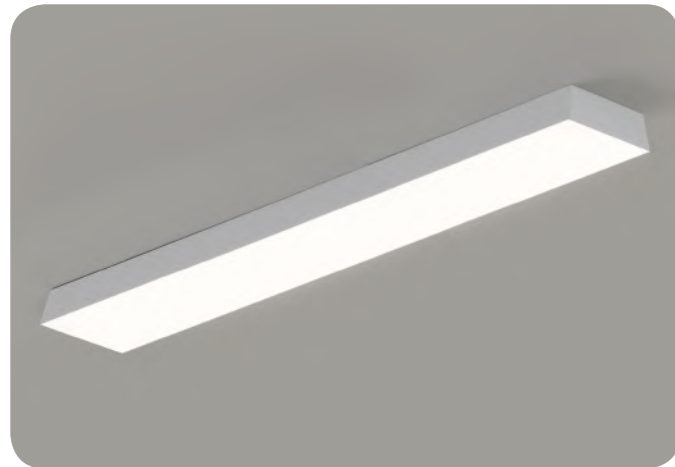

SLIM MIDSOL 슬림 미드솔

DY-S-M-200

Name 슬림 미드솔
Lamp LED 200W 거실 8등
Size 1015×1015×50
Kelvin 6500K / 4000K

DY-S-M-150

Name 슬림 미드솔
Lamp LED 150W 거실 6등
Size 1117×745×50
Kelvin 6500K / 4000K

DY-S-M-100

Name 슬림 미드솔
Lamp LED 100W 거실 4등
Size 745×745×50
Kelvin 6500K / 4000K

DY-S-M-50

Name 슬림 미드솔
Lamp LED 50W 방등
Size 535×535×50
Kelvin 6500K / 4000K

DY-S-M-K50

Name 슬림 미드솔
Lamp LED 50W 주방등
Size 1200×180×50
Kelvin 6500K / 4000K

DY-S-M-B25

Name 슬림 미드솔
Lamp LED 25W 욕실등
Size 680×180×50
Kelvin 6500K / 4000K