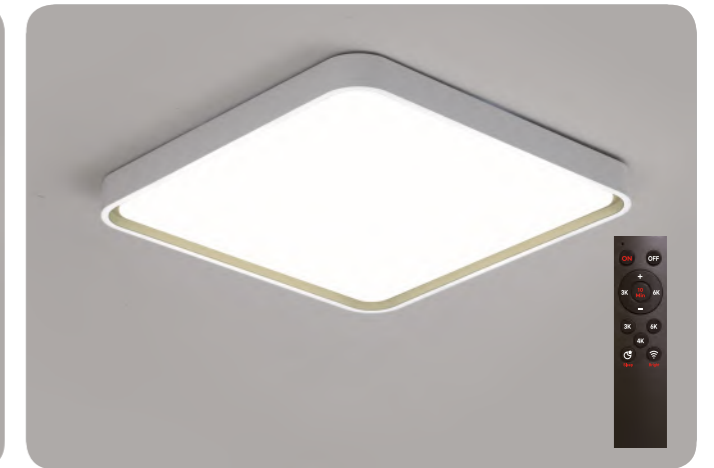

PASTEL 파스텔

DY660-01

Name 파스텔 블루
Watt LED 50W
Kelvin 6500K / 4000K
Size 500×500×47

DY660-01-1

Name 파스텔 블루 리모컨
Watt LED 50W
Kelvin 6500K▶4000K▶3000K (리모컨 색온도 조절)
Size 500×500×47

DY660-02

Name 파스텔 골드
Watt LED 50W
Kelvin 6500K / 4000K
Size 500×500×47