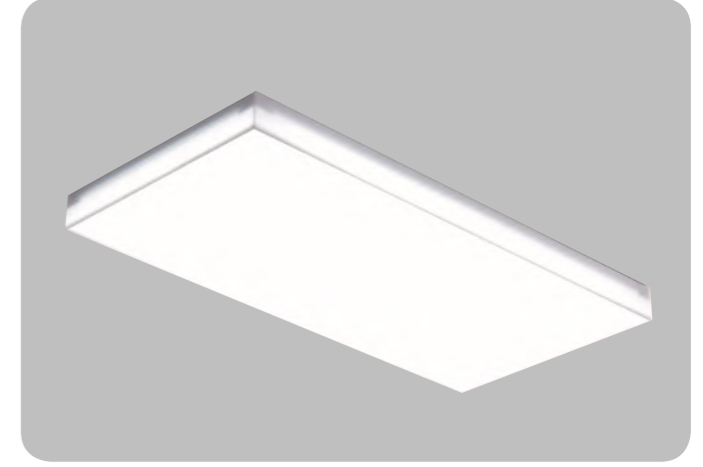

DY57-02

Name 아스텔 슬림 화이트
Lamp LED 60W 거실 2등
Size 655×320×45