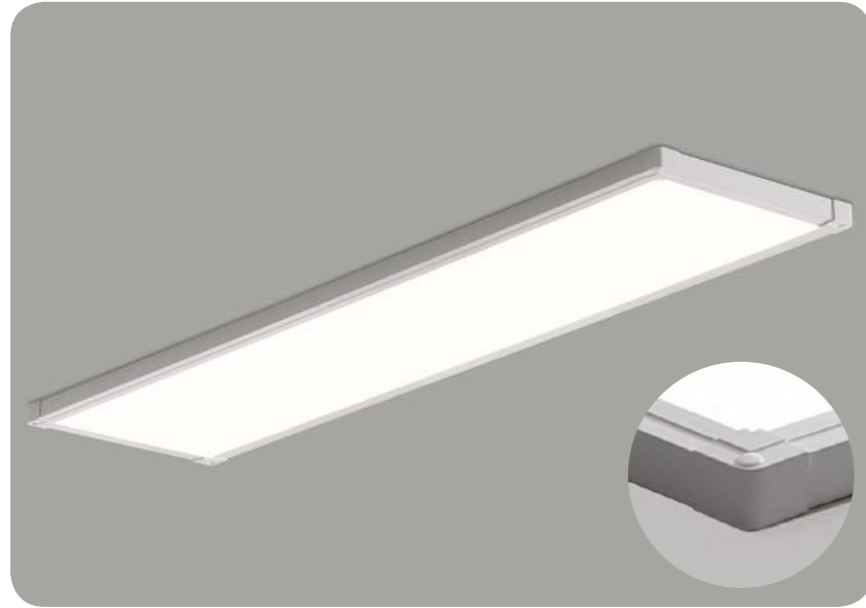

ULTRA-SLIM EDGE 초슬림 엣지

품 명 : 초슬림 엣지
사 이 즈 : 1285 X 320 X 25
소비전력 : LED 50W
색 온 도 : 6,500K / 4,000K
Made in Korea