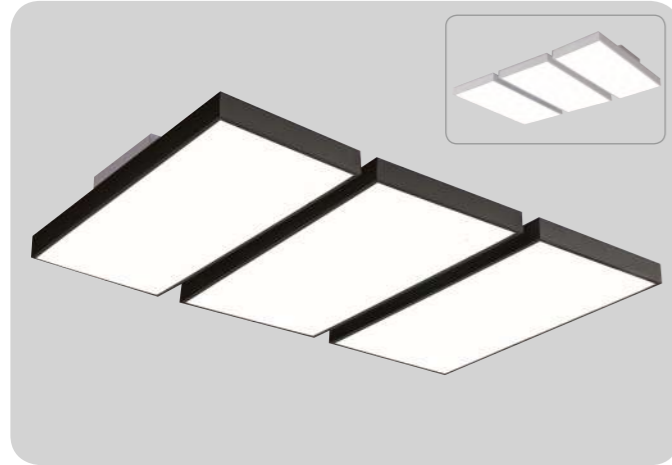

AROMI SLIM 아로미 슬림 화이트 / 블랙

DY62-01
Name 아로미 슬림 블랙
Lamp LED 180W 거실 6등
Size 1080×655×45