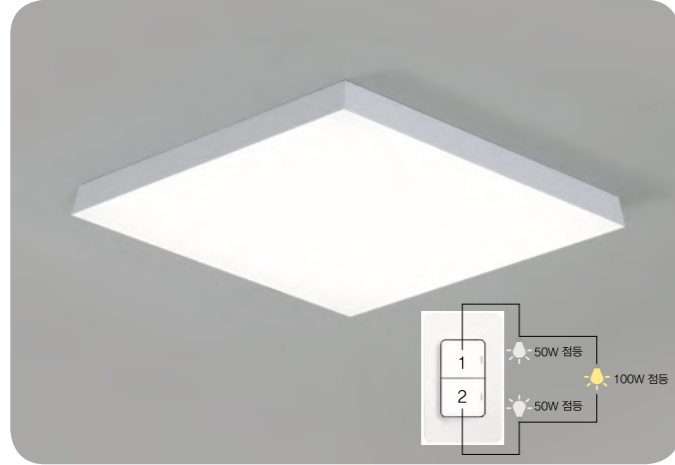

SLIM MIDSOL 슬림 미드솔

DY-S-M-200

Name 슬림 미드솔
Lamp LED 200W 거실 8등
Size 1015×1015×50
Kelvin 6500K / 4000K

DY-S-M-150

Name 슬림 미드솔
Lamp LED 150W 거실 6등
Size 1117×745×50
Kelvin 6500K / 4000K

DY-S-M-100

Name 슬림 미드솔
Lamp LED 100W 거실 4등
Size 745×745×50
Kelvin 6500K / 4000K

DY-S-M-50

Name 슬림 미드솔
Lamp LED 50W 방등
Size 535×535×50
Kelvin 6500K / 4000K

DY-S-M-K50

Name 슬림 미드솔
Lamp LED 50W 주방등
Size 1200×180×50
Kelvin 6500K / 4000K

DY-S-M-B25

Name 슬림 미드솔
Lamp LED 25W 욕실등
Size 680×180×50
Kelvin 6500K / 4000K