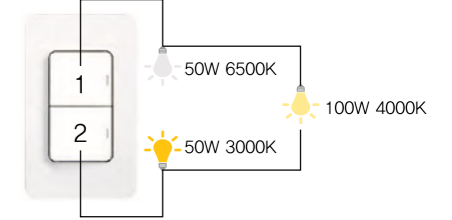

품 명 : 원형 직하 엷지
사 이 즈 : 800 ϕ X 46.5
소비전력 : LED 100W
색 온 도 : 6,500K / 4,000K
Made in Korea