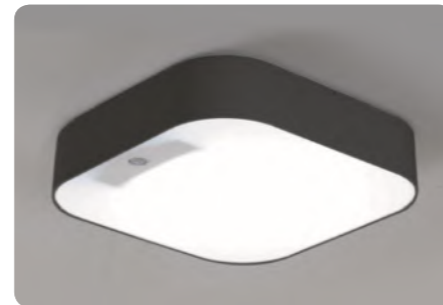

DY87-12
Name 심플 블랙 센서
Lamp LED 13W
Size 235×235×45