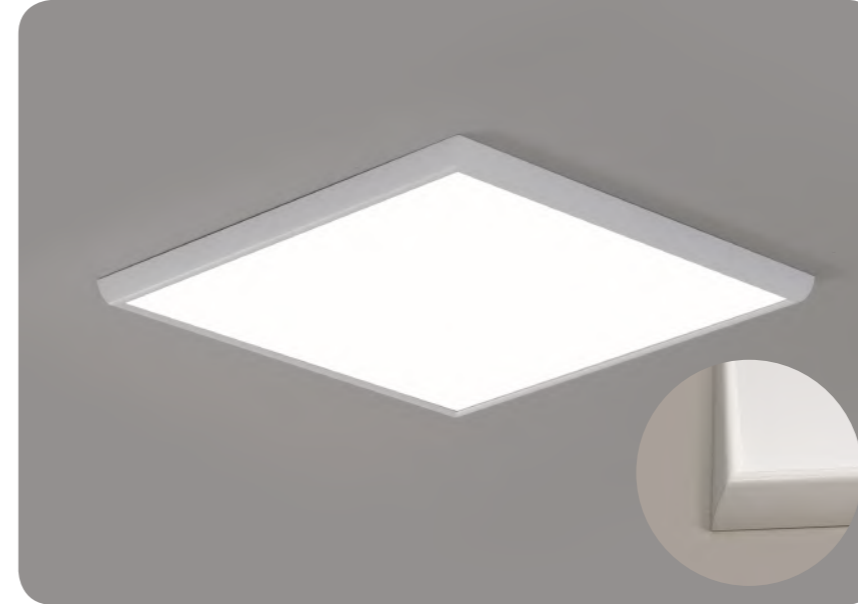

SLIM MIDSOL 슬림 미드솔

DY-S-M-200

Name 슬림 미드솔
Lamp LED 200W 거실 8등
Size 1015×1015×50
Kelvin 6500K / 4000K

DY-S-M-150

Name 슬림 미드솔
Lamp LED 150W 거실 6등
Size 1117×745×50
Kelvin 6500K / 4000K

DY-S-M-100

Name 슬림 미드솔
Lamp LED 100W 거실 4등
Size 745×745×50
Kelvin 6500K / 4000K

DY-S-M-50

Name 슬림 미드솔
Lamp LED 50W 방등
Size 535×535×50
Kelvin 6500K / 4000K

DY-S-M-K50

Name 슬림 미드솔
Lamp LED 50W 주방등
Size 1200×180×50
Kelvin 6500K / 4000K

DY-S-M-B25

Name 슬림 미드솔
Lamp LED 25W 욕실등
Size 680×180×50
Kelvin 6500K / 4000K

ROUND EDGE 라운드 사각 직하 엷지 / 원형 직하 엷지

품 명 : 라운드 사각 직하 엷지
사 이 즈 : 530 X 530 X 35 (50W)
630 X 630 X 35 (100W)
소비전력 : LED 50W / 100W
색 온 도 : 50W (6,500K / 4,000K)
Made in Korea

100W 거실등
(일반 2구 스위치)

품 명 : 원형 직하 엷지
사 이 즈 : 800 ϕ X 46.5
소비전력 : LED 100W
색 온 도 : 6,500K / 4,000K
Made in Korea