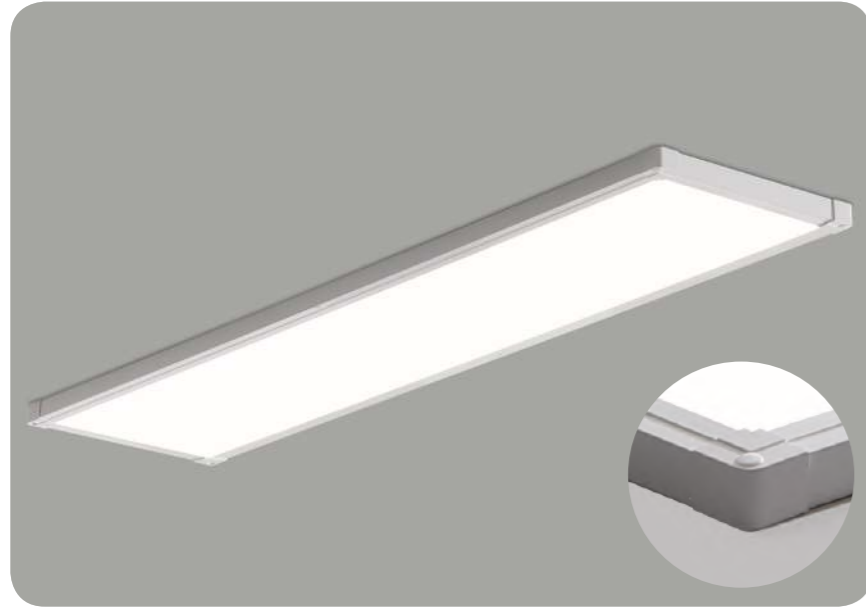

SLIM EDGE 슬림 엣지

품 명 : 슬림 엣지
사 이 즈 : 1285 X 320 X 25
소비전력 : LED 50W
                   LED 50W / 40W
색 온 도 : 6,500K / 4,000K
                   5,700K
Made in Korea