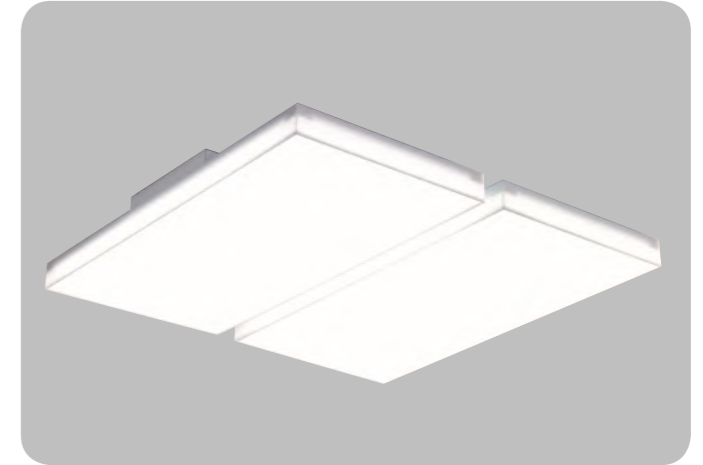

DY41-03

Name 스퀘어 슬림 화이트
Lamp LED 30W 욕실등(55×1)
Size 650×165×47

ASTEL SLIM 아스텔 슬림 화이트

DY56-01

Name 아스텔 슬림 화이트
Lamp LED 180W 거실 6등
Size 1080×655×45

DY56-02

Name 아스텔 슬림 화이트
Lamp LED 120W 거실 4등
Size 700×655×45

DY56-03