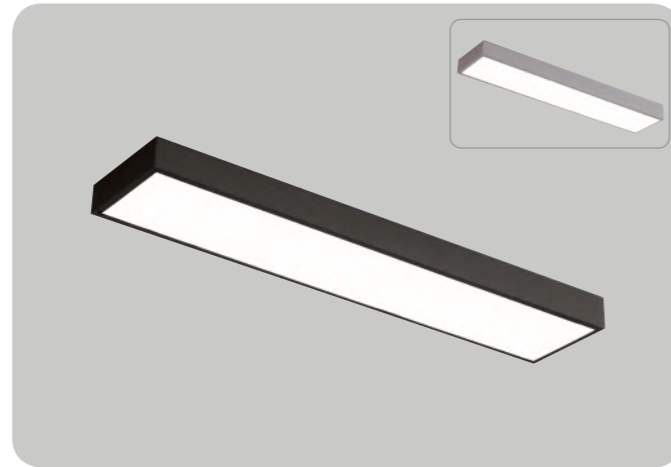

DY63-05
Name 아로미 슬림 블랙
Lamp LED 30W 욕실등(55×1)
Size 625×130×45