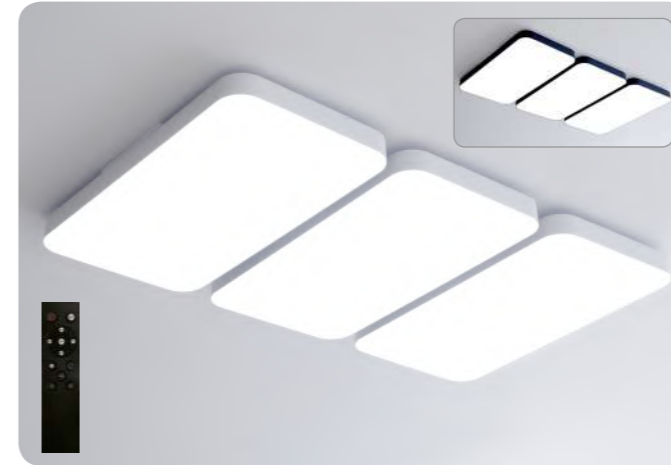

SIMPLE 밀착형 심플 화이트 / 블랙

DY64-01
Name 심플 화이트 (2+2+2) (리모컨 가능)
Lamp LED 180W 거실 6등
Size 1110×650×60

DY65-03
Name 심플 화이트 (2+2) (리모컨 가능)
Lamp LED 120W 거실 4등
Size 730×650×60

DY66-02
Name 심플 화이트
Lamp LED 60W 거실 2등
Size 650×350×47