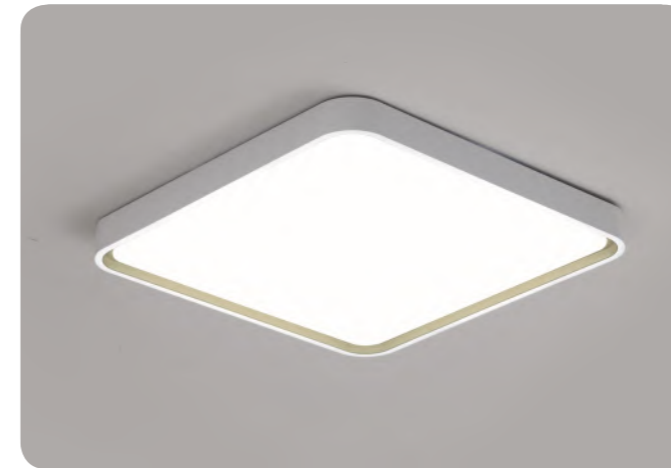

PASTEL 파스텔

DY660-01

Name 파스텔 블루
Watt LED 50W
Kelvin 6500K / 4000K
Size 500×500×47

DY660-01-1

Name 파스텔 블루 리모컨
Watt LED 50W
Kelvin 6500K▶4000K▶3000K (리모컨 색온도 조절)
Size 500×500×47

DY660-02

Name 파스텔 골드
Watt LED 50W
Kelvin 6500K / 4000K
Size 500×500×47