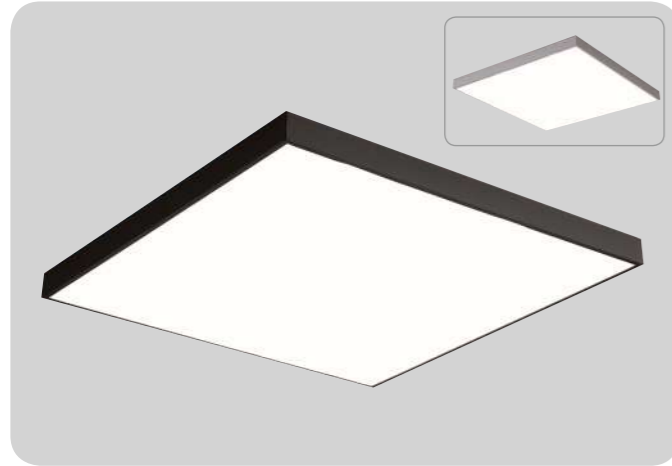

※ 제품의 이미지 및 사이즈는 다소 차이가 있을수 있으며, 제조사의 사정에 따라 예고 없이 변경 또는 단종 될 수 있습니다.

AROMI SLIM 아로미 슬림 화이트 / 블랙

DY62-01
Name 아로미 슬림 블랙
Lamp LED 180W 거실 6등
Size 1080×655×45

DY62-02
Name 아로미 슬림 블랙
Lamp LED 120W 거실 4등
Size 700×655×45